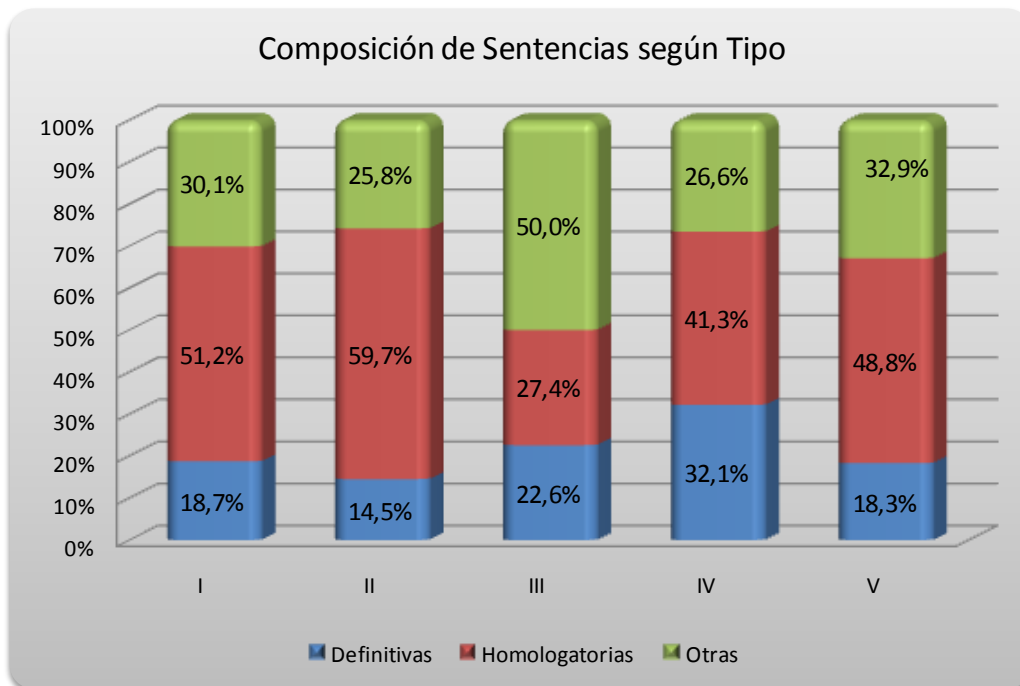

SENTENCIAS Familia, Niñez y Adolescencia

CIRCUNSCRIPCION JUDICIAL	TIPO DE SENTENCIAS			TOTAL	%
	Definitivas	Homologatorias	Otras (1)		
I	330	901	530	1.761	71,4%
II	45	185	80	310	12,6%
III	14	17	31	62	2,5%
IV	81	104	67	252	10,2%
V	15	40	27	82	3,3%
TOTAL PROVINCIA	485	1.247	735	2.467	100,0%
%	19,7%	50,5%	29,8%	100,0%	

(1) Incluye sentencias de Divorcio por Mutuo Acuerdo, Internaciones y Otras.

SENTENCIAS Familia, Niñez y Adolescencia

Sentencias Homologatorias

Sentencias Otras