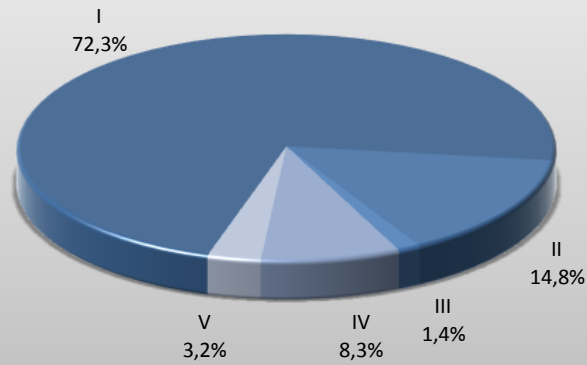

SENTENCIAS Familia, Niñez y Adolescencia

Sentencias Homologatorias